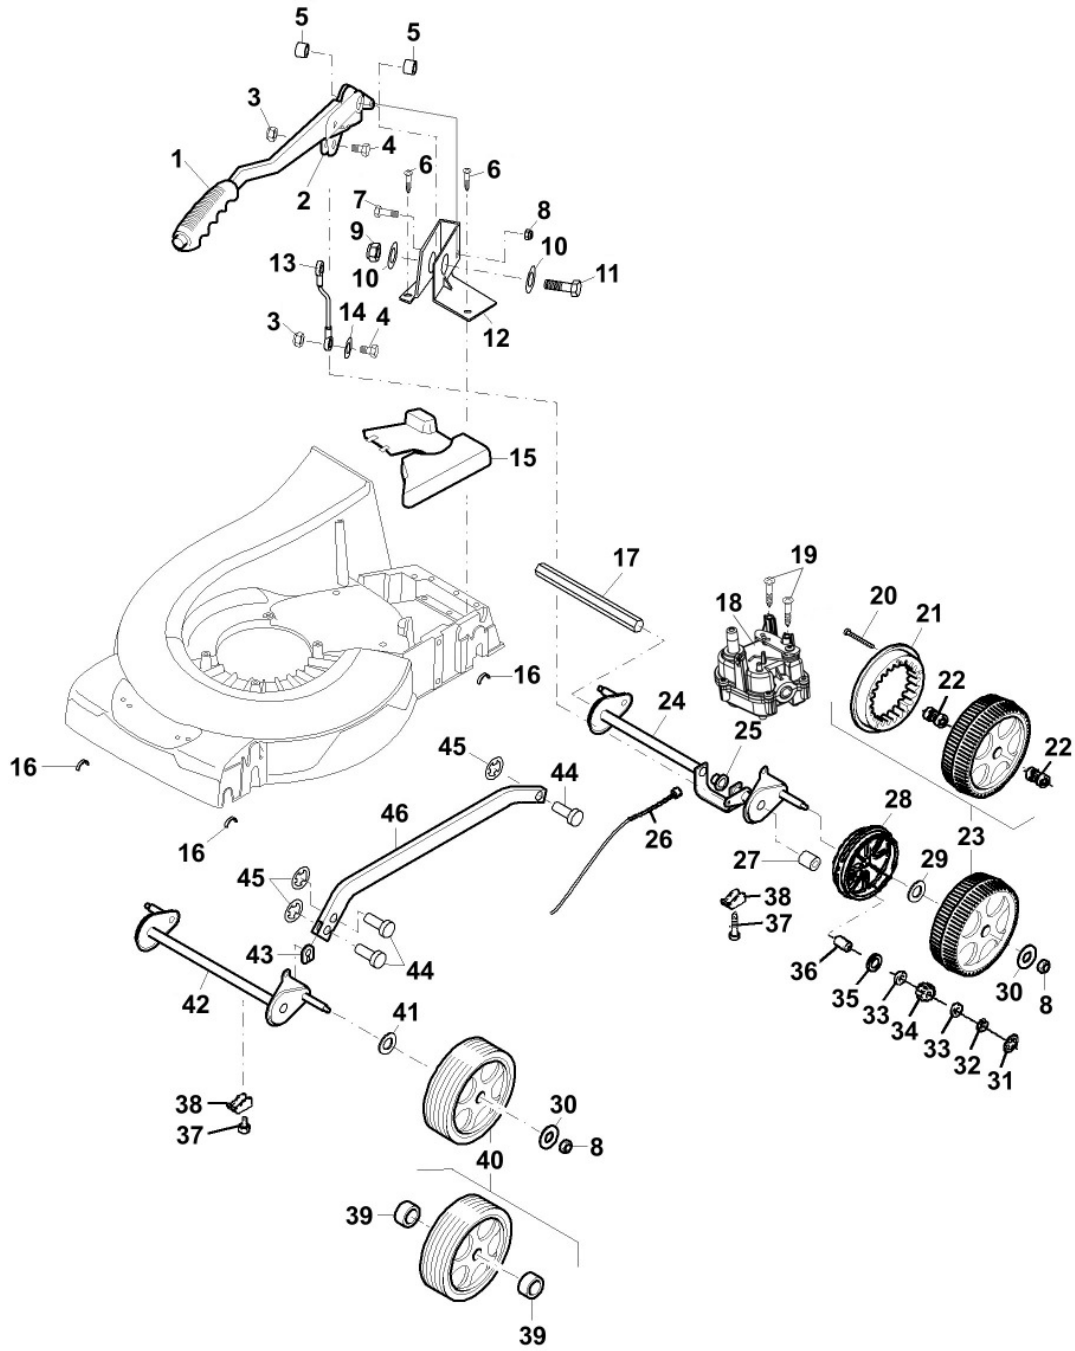

Bil d Nr.	Teilenummer	S t k .	BEZEICHNUNG	TI	Bis Modell
1	SAA13940	1	HAUBE		
2	SAA13947	1	MEßSTAB-FÜHRUNGSROHR		
3	SAA13948	1	ZUGSTARTER		
4	SAA13951	1	KAPPE		
5	SAA13939	1	LUFTFILTER-ZUSB. INCLUDES SAA13958, SAA13959 and SAA13942, Assembly		
6	SAA13958	1	LUFTFILTER-ZUSB. Foam		
7	SAA13959	1	GITTER		
8	SAA13942	1	LUFTFILTER-ZUSB. Paper		
9	SAA13943	1	DICHTUNG Air Cleaner		
10	SAA13941	1	VERGASER-SATZ		
11	SAA13950	1	DICHTUNG Carburetor		
12	SAA13944	1	DICHTUNG Valve Cover		
13	SAA13952	1	VENTILDECKEL		
14	TY6122	1	ZÜNDKERZE		
15	SAA13946	1	DECKEL Muffler		
16	SAA13945	2	DICHTUNG Muffler		
17	SAA13567	1	BENZINMOTOR MARKED BBC EA190 V70 410; Subaru		

Bil d Nr.	Teilenummer	S t k .	BEZEICHNUNG	TI	Bis Modell
1	SAA14021	1	BLECH		
2	TY6122	1	ZÜNDKERZE		
3	SAA13567	1	BENZINMOTOR MARKED BBC EA190 V70 410 ; Subaru		
4	SAU14027	1	KLEMME		
5	SA11998	3	SICHERUNGSMUTTER		
6	SA15967	2	KEIL 4 X 6.5		
7	SAA13942	1	LUFTFILTER-ZUSB.		
	SAA13958	1	LUFTFILTER-ZUSB.		
8	SA36516	1	PRALLSCHUTZ		
9	SA36569	2	LAGER		
10	SA36662	1	BLLENDE		
11	SA36512	1	ACHSE		
12	SA36572	1	DREHFEDER		
13	SA36481	1	DECKEL		
14	SA34487	3	SCHRAUBE K 60 X 14		
15	SA34452	4	SCHRAUBE 6.0 X 14 Duo Taptite		
16	SA36570	1	DECKEL		
17	SAU10480	1	DECKEL		
18	SAA10543	1	MESSER		
19	SAU12787	2	FEDERRING		
20	SA29691	2	SCHRAUBE		
21	SAU10946	1	LÜFTER		
22	SA29854	4	SCHRAUBE		
23	SAA35505	1	LUFTVERTEILERGEHÄUSE		
24	SAU11251	1	RING		
25	SA15572	3	SCHRAUBE M8 X 45 – 8.8		
26	SA37392	2	SCHRAUBE 6 X 30		
27	SAA36405	1	GRIFF		
28	SAA11339	1	GEHÄUSE		
29	SA36476	1	ABDECKUNG		
30	M122432	1	SCHRAUBE		
31	SA35980	1	KUPPLUNG Low		
32	SA37568	1	KUPPLUNG INCLUDES SA35980 AND M122432 ; ASSY		
33	SA37567	1	ZUGFEDER		
34	SA37623	1	HALTER		
35	SAU10806	1	SEILZUG ASSY		
36	SAU10485	1	SCHUTZ		
37	SAA14207	1	PLATTE		
38	SAU14362	1	SPRENGRING 50 X 1		
39	SA18840	1	TELLERFEDER 25.4 X 50 X 2.5		
40	SAA14221	1	RIEMENSCHLEIBE		
	SA610	1	MULCHKIT		