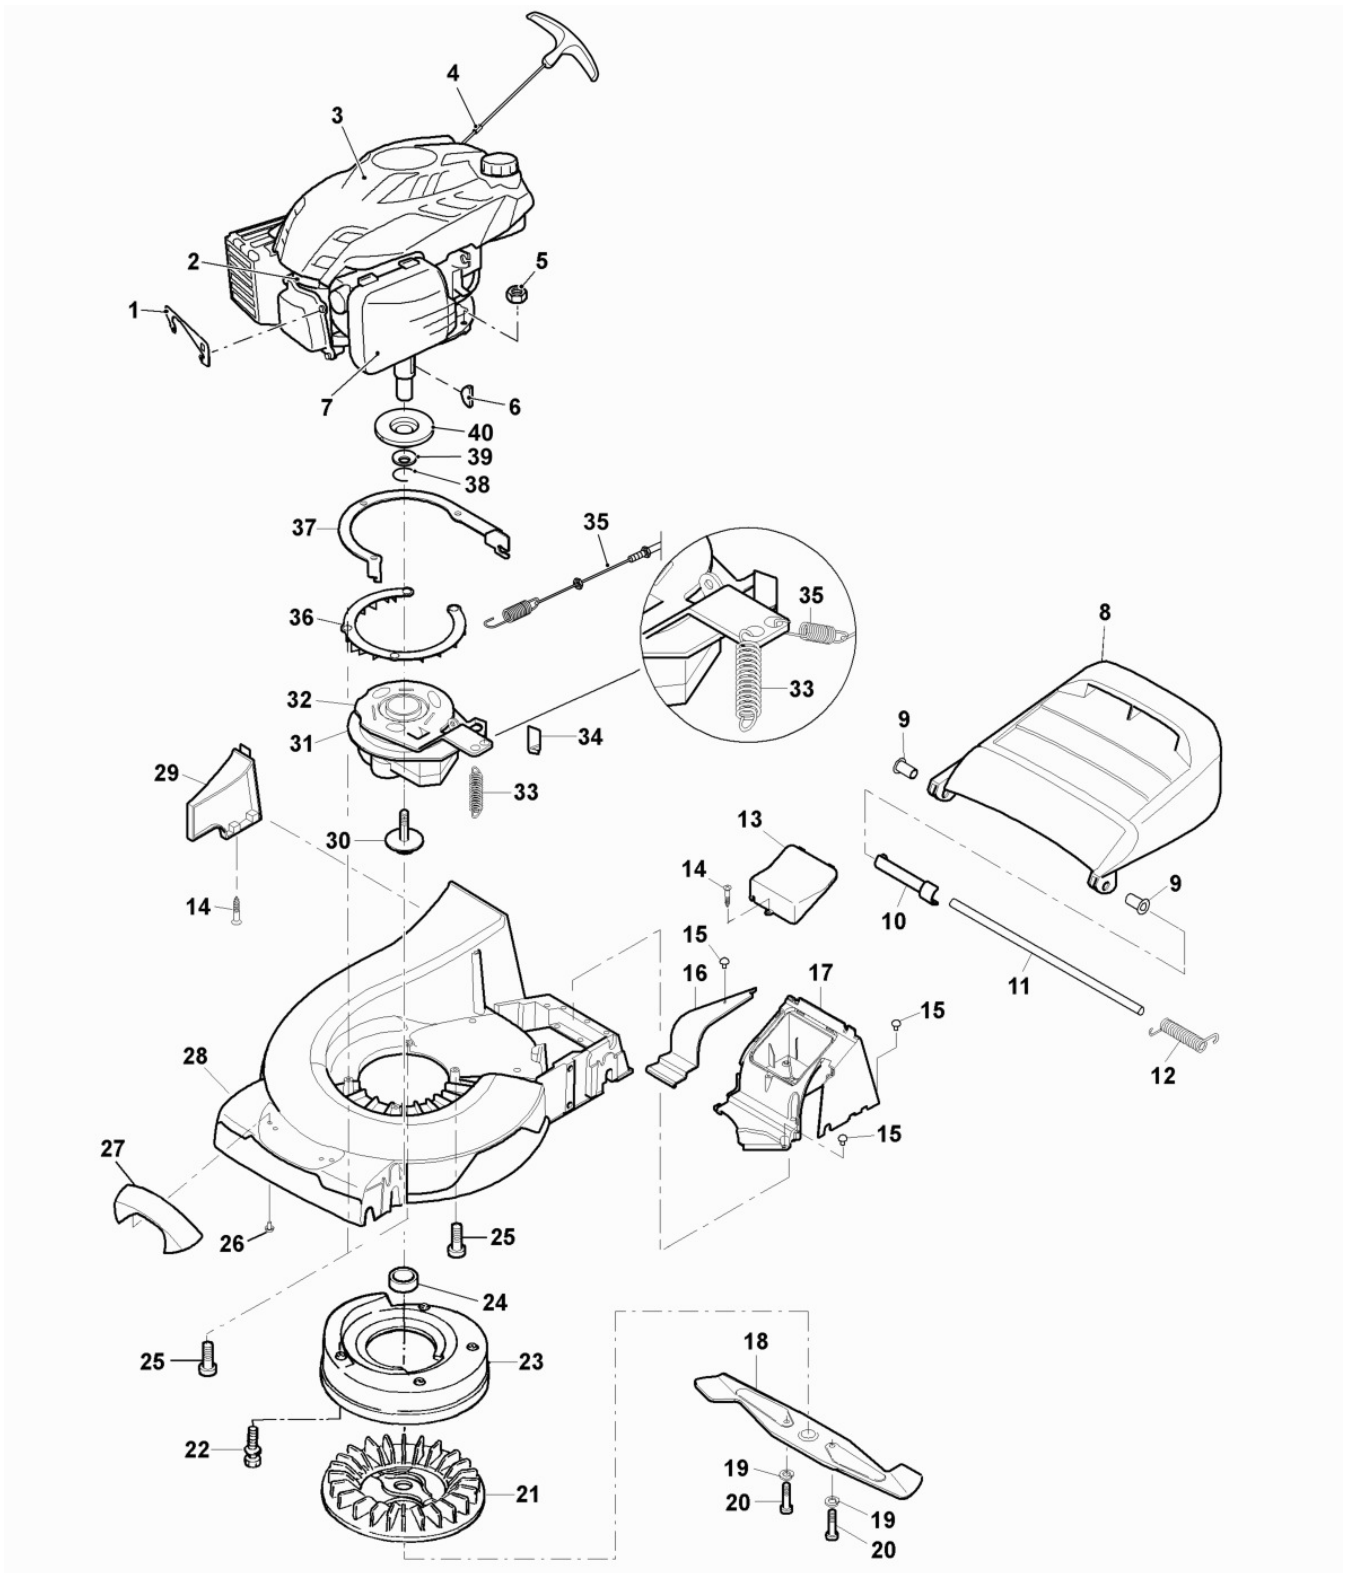

Bil d Nr.	Teilenummer	S t k .	BEZEICHNUNG	TI	Bis Modell
1	SAA13940	1	HAUBE		
2	SAA13947	1	MEßSTAB-FÜHRUNGSROHR		
3	SAA13948	1	ZUGSTARTER		
4	SAA13951	1	KAPPE		
5	SAA13939	1	LUFTFILTER-ZUSB. INCLUDES SAA13958, SAA13959 and SAA13942, Assembly		
6	SAA13958	1	LUFTFILTER-ZUSB. Foam		
7	SAA13959	1	GITTER		
8	SAA13942	1	LUFTFILTER-ZUSB. Paper		
9	SAA13943	1	DICHTUNG Air Cleaner		
10	SAA13941	1	VERGASER-SATZ		
11	SAA13950	1	DICHTUNG Carburetor		
12	SAA13944	1	DICHTUNG Valve Cover		
13	SAA13952	1	VENTILDECKEL		
14	TY6122	1	ZÜNDKERZE		
15	SAA13946	1	DECKEL Muffler		
16	SAA13945	2	DICHTUNG Muffler		
17	SAA13567	1	BENZINMOTOR MARKED BBC EA190 V70 410; Subaru		

Bil d Nr.	Teilenummer	S t k .	BEZEICHNUNG	TI	Bis Modell
1	SAA14021	1	BLECH		
2	TY6122	1	ZÜNDKERZE		
3	SAA13567	1	BENZINMOTOR MARKED BBC EA190 V70 410 ; Subaru		
4	SAU14027	1	KLEMME		
5	SA11998	3	SICHERUNGSMUTTER		
6	SA15967	2	KEIL 4 X 6.5		
7	SAA13942	1	LUFTFILTER-ZUSB.		
	SAA13958	1	LUFTFILTER-ZUSB.		
8	SA36516	1	PRALLSCHUTZ		
9	SA36569	2	LAGER		
10	SA36662	1	BLLENDE		
11	SA36512	1	ACHSE		
12	SA36572	1	DREHFEDER		
13	SA36481	1	DECKEL		
14	SA34487	3	SCHRAUBE K 60 X 14		
15	SA34452	4	SCHRAUBE 6.0 X 14 Duo Taptite		
16	SA36570	1	DECKEL		
17	SAU10480	1	DECKEL		
18	SAA10543	1	MESSER		
19	SAU12787	2	FEDERRING		
20	SA29691	2	SCHRAUBE		
21	SAU10946	1	LÜFTER		
22	SA29854	4	SCHRAUBE		
23	SAA35505	1	LUFTVERTEILERGEHÄUSE		
24	SAU11251	1	RING		
25	SA15572	3	SCHRAUBE M8 X 45 – 8.8		
26	SA37392	2	SCHRAUBE 6 X 30		
27	SAA36405	1	GRIFF		
28	SAA11339	1	GEHÄUSE		
29	SA36476	1	ABDECKUNG		
30	M122432	1	SCHRAUBE		
31	SA35980	1	KUPPLUNG Low		
32	SA37568	1	KUPPLUNG INCLUDES SA35980 AND M122432 ; ASSY		
33	SA37567	1	ZUGFEDER		
34	SA37623	1	HALTER		
35	SAU10806	1	SEILZUG ASSY		
36	SAU10485	1	SCHUTZ		
37	SAA14207	1	PLATTE		
38	SAU14362	1	SPRENGRING 50 X 1		
39	SA18840	1	TELLERFEDER 25.4 X 50 X 2.5		
40	SAA14221	1	RIEMENSCHLEIBE		
	SA610	1	MULCHKIT		