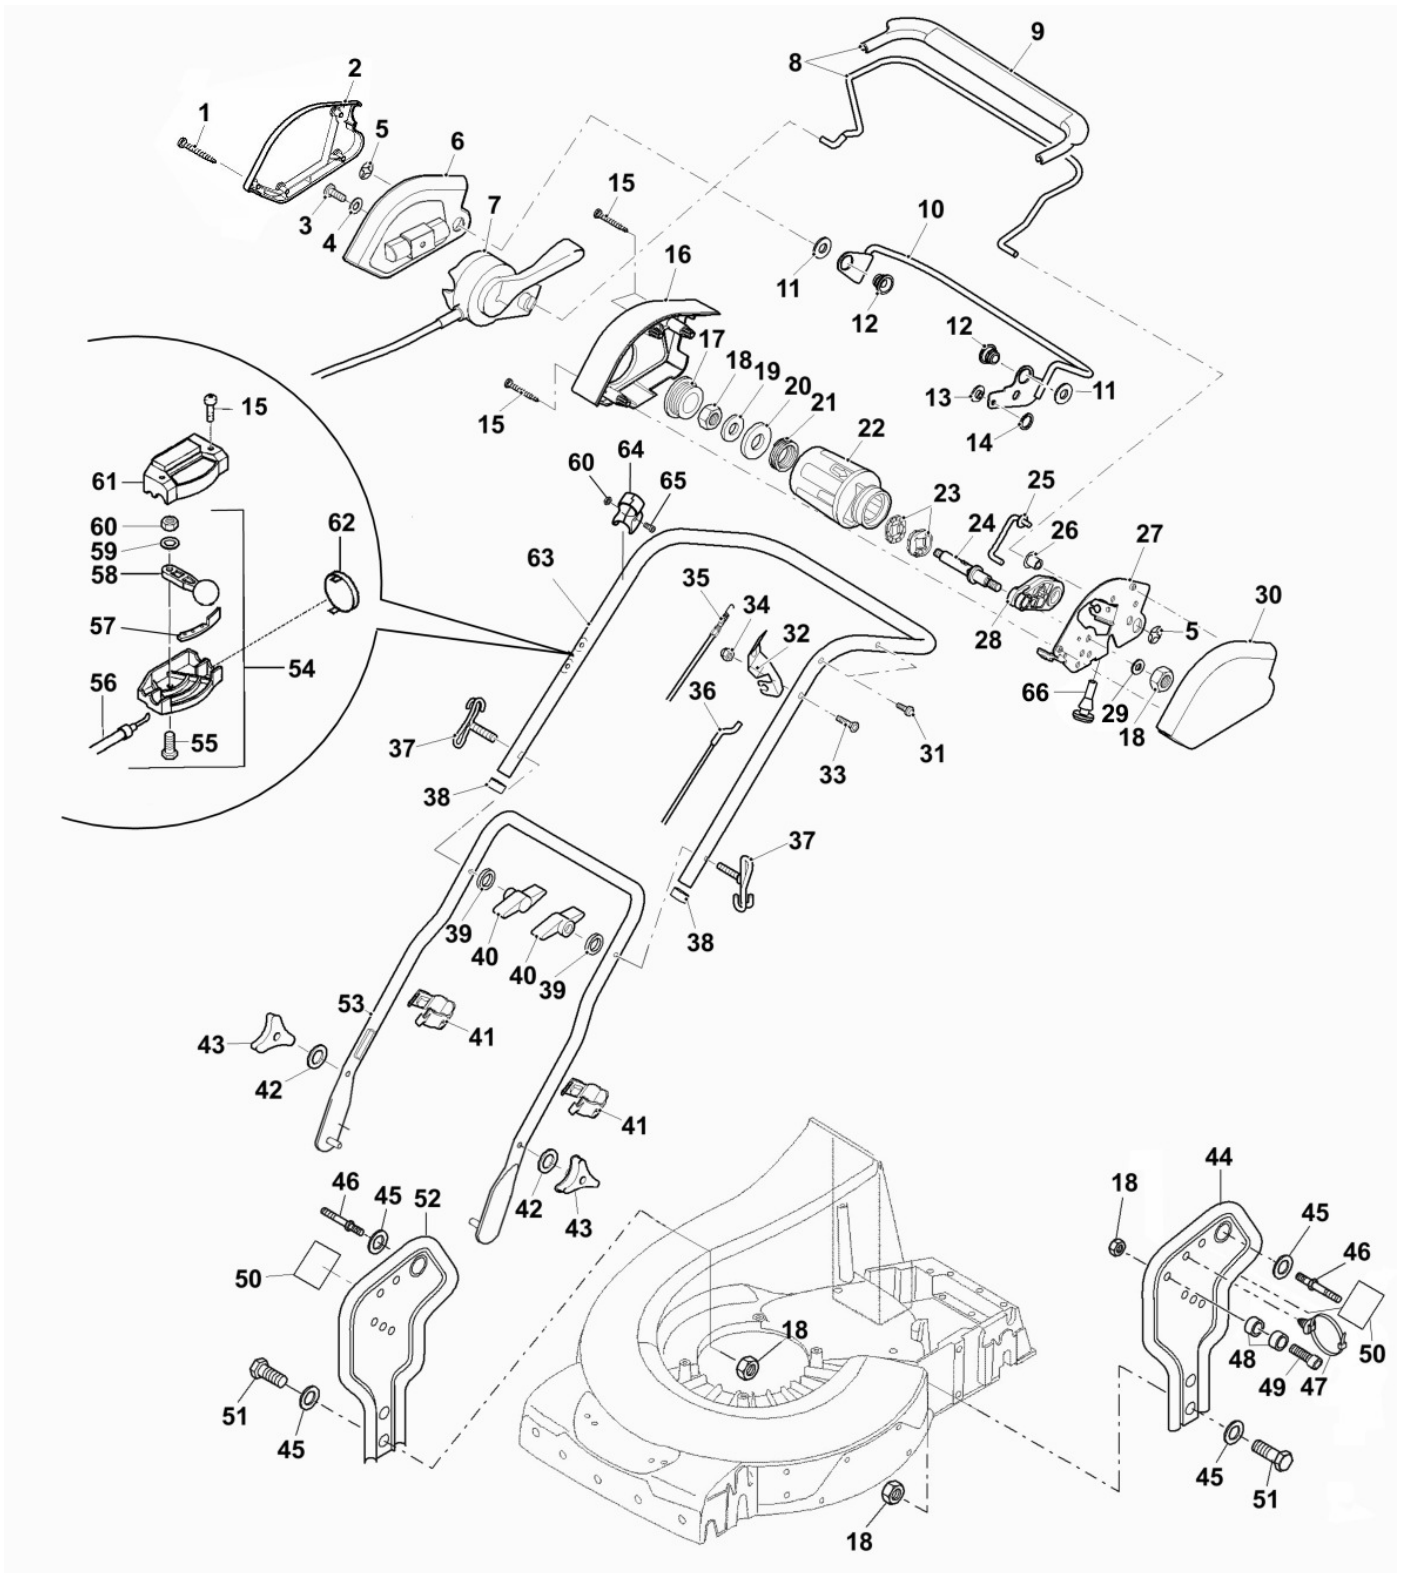

Bil d Nr.	Teilenummer	S t k	BEZEICHNUNG	TI	Bis Modell
1	SAU12363	4	SCHRAUBE 4 X 25		
2	SAU12114	1	ABDECKUNG Outer RH		
3	SA15324	1	SECHSKANTSCHRAUBE M6 X 25		
4	SA15212	1	UNTERLEGSSCHEIBE A6.4		
5	SA36975	2	FEDERMUTTER D16		
6	SAU12118	1	ABDECKUNG Inner RH		
7	SAU10806	1	SEILZUG (B) ASSY		
8	SAA11386	1	BÜGEL (B) INCLUDES SAU12367		
9	SAU12367	1	GRIFF		
10	SAA11400	1	BÜGEL (C)		
11	SAU14229	2	UNTERLEGSSCHEIBE 20.2 X 28 X 1		
12	SA36980	2	BÜCHSE		
13	SAU12528	1	DISTANZSTÜCK		
14	SA12973	1	FEDERMUTTER		
15	SA16268	5	SCHRAUBE 4.2 X 32		
16	SAU13039	1	ABDECKUNG Inner LH		
17	SAU11822	1	KAPPE		
18	SA11998	7	SICHERUNGSMUTTER (A) M8		
19	SA15213	1	UNTERLEGSSCHEIBE A8.4		
20	SAU13757	1	UNTERLEGSSCHEIBE 12.2 X 24 X 1.3		
21	SAU13045	1	FEDER		
22	SAU13139	1	KNOPF		
23	SAU13043	2	SCHEIBE		
24	SAU13044	1	WELLE		
25	SAU13101	1	STREBE		
26	SA37587	1	BÜCHSE 8 X 10.6 X 17.4		
27	SAU14399	1	BLECH		
28	SAU13100	1	HEBEL		
29	SA15203	1	UNTERLEGSSCHEIBE 8.4		
30	SAU12112	1	ABDECKUNG Outer LH		
31	SAU11315	2	SCHRAUBE M6 X 35		
32	SAU13190	1	HALTER		
33	SAU12688	1	SCHRAUBE M6 X 30		
34	SAU12786	1	MUTTER M6		
35	SAU13731	1	SEILZUG (C)		
36	SAU14217	1	SEILZUG (D)		
37	SAU12235	2	FUEHRUNG 8 mm		
38	SA34255	2	STOPFEN (A)		
39	SA11243	2	UNTERLEGSSCHEIBE		
40	SA31121	2	FLÜGELMUTTER		
41	SAU13312	2	KLEMME 25 mm		
42	SA30444	2	SCHEIBE		
43	SA29799	2	MUTTER 8 mm		
44	SAA36507	1	HALTER LH		
45	SA35420	6	SCHEIBE 8.4		
46	SA36986	2	STIFTSCHRAUBE		
47	SAU14083	1	KABELBINDER		
48	SA35927	2	DISTANZSTÜCK		
49	SA15592	1	SCHRAUBE M8 X 35